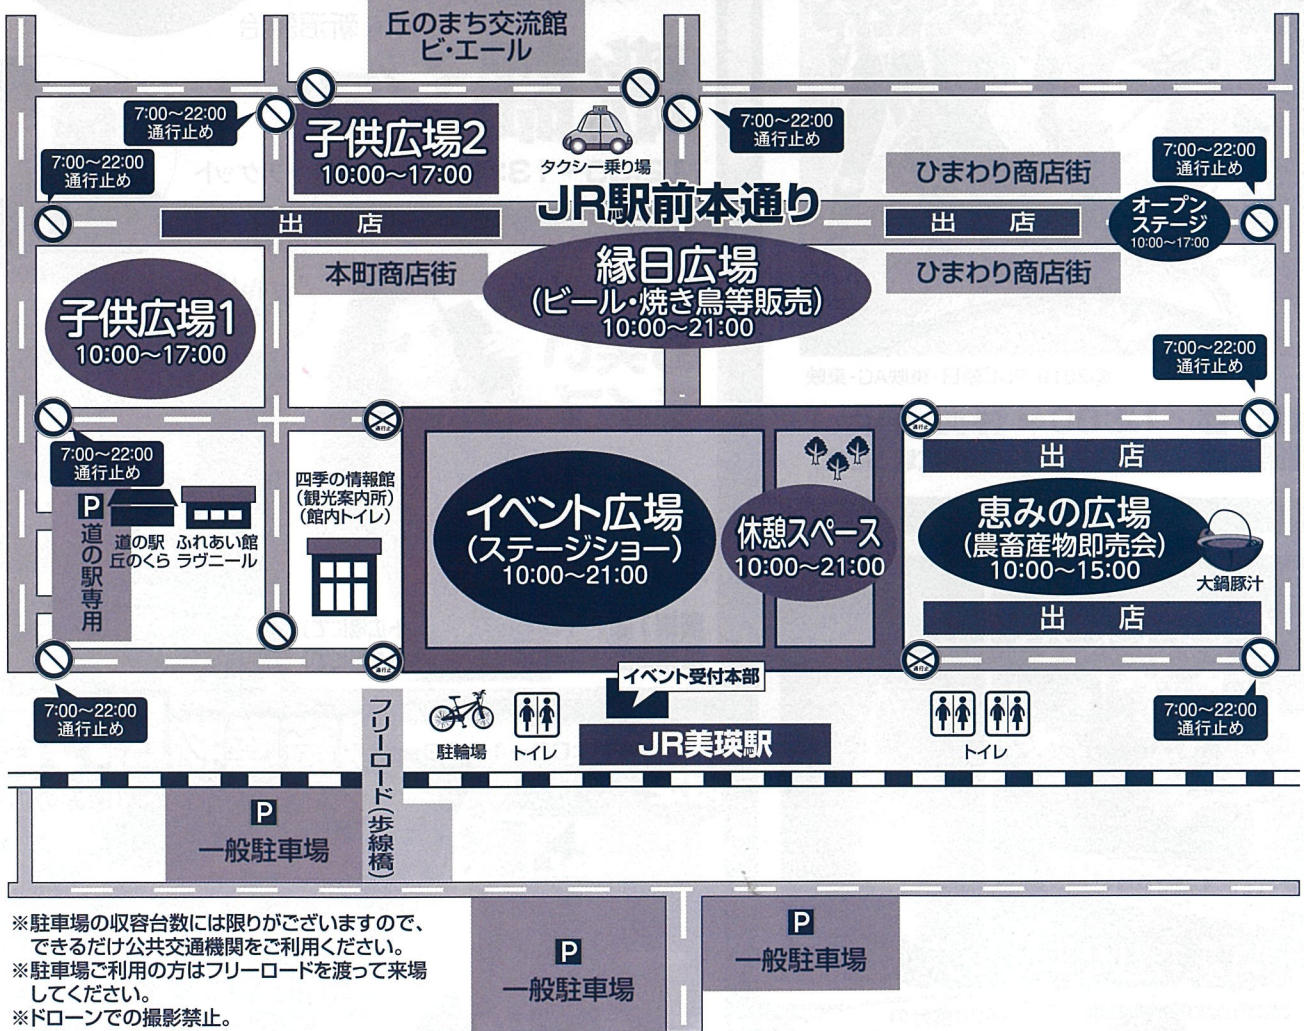

会場周辺図

プログラム

- 10:00 開会セレモニー よさこい同好会演舞
- 10:10 開会挨拶(美瑛町長・JAびえい組合長)
- 10:30 地域対抗選手権 三輪車リレー
- 11:30 野菜早詰め選手権
- 12:00 騎士竜戦隊リュウソウジャーショー (子供広場)
- 12:30 歌謡ショー(新沼 謙治、伊達 悠太)
- 13:50 平野 ノラ お笑いライブ
- 14:20 紅白もちまき
- 15:00 カラオケ歌謡・民謡ショー(文化連盟)
- 16:00 丘のまちびえい音頭・美瑛獅子舞保存会
- 16:30 平野 ノラ お笑いライブ
騎士竜戦隊リュウソウジャーショー (子供広場)
- 17:15 青葉太鼓、白金太鼓
- 18:30 子供盆踊り
- 19:00 仮装盆踊り 美瑛町役場 出発
- 20:45 美瑛町開基120周年記念花火大会

どかんと農業まつり会場詳細図

※駐車場の収容台数には限りがございますので、できるだけ公共交通機関をご利用ください。
 ※駐車場ご利用の方はフリーロードを渡って来場してください。
 ※ドローンでの撮影禁止。

お知らせ

びえい出会いふれあい祭り

9月1日(日)

美瑛町経済文化振興課 文化スポーツ推進室 TEL. 0166-92-4141

9:00~15:00